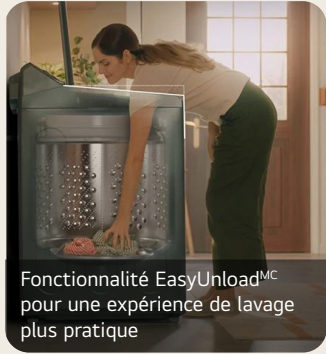

Appareils pour la lessive de LG

WT8600CB **B**

Laveuse à chargement vertical de 6,3 pi³ avec fonctionnalité EasyUnload^{MC}, détection par IA, système ezDispense^{MD}, robinet d'eau et molette de sélection numérique ACL

Fonctionnalité EasyUnload^{MC} pour une expérience de lavage plus pratique

Système ezDispense^{MC} – Lavez jusqu'à 25 brassées en un seul remplissage facile

Molette de sélection numérique avec affichage ACL